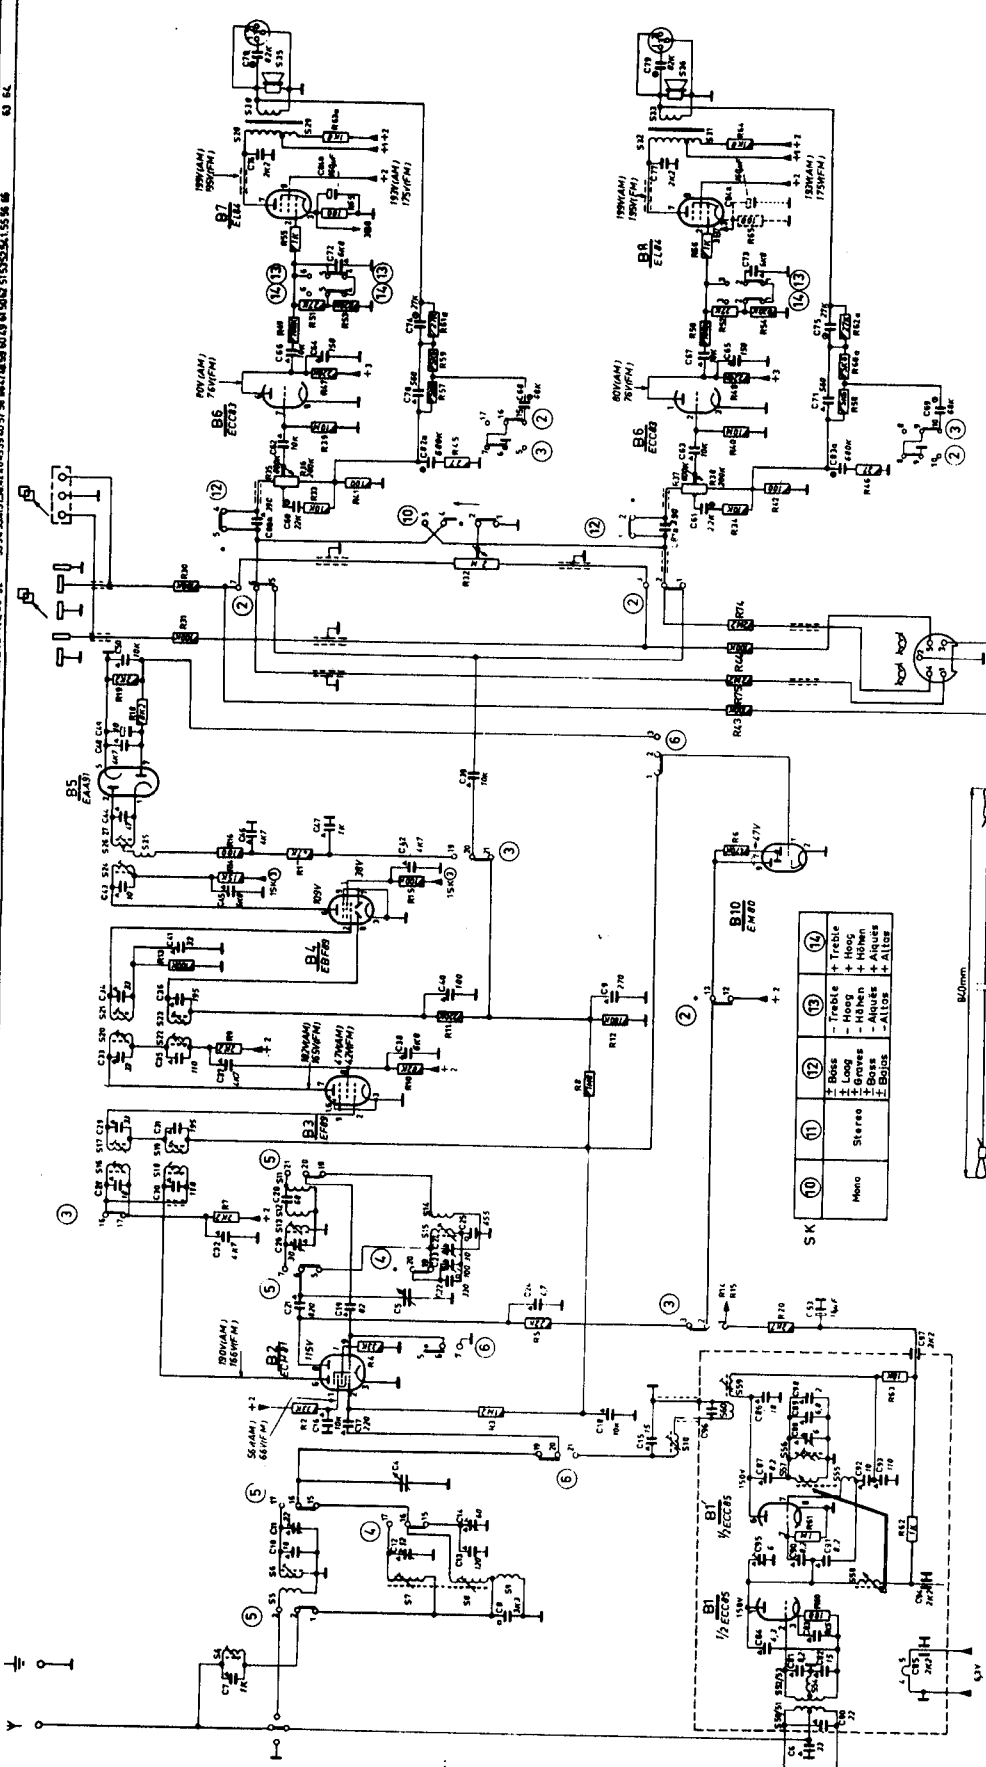

PHILIPS Service

ABC

RADIO

B5X14A/00/01/03

BEDIENING

- | | |
|---|-------------------------|
| 1 - Volumeregelaar | 8 - Afstemming |
| 2 - Netschakelaar | 9 - Monoschakelaar |
| 3 - P.U.-schakelaar | 10 - Stereoschakelaar |
| 4 - L.G.-schakelaar | 11 - Lage-tonenregeling |
| 5 - M.G.-schakelaar | 12 - Hoge-tonenregeling |
| 6 - K.G. 2 - schakelaar | 13 - Hoge-tonenregeling |
| 5+6 - K.G. 3 - schakelaar (alleen -/01) | 14 - Balansregelaar |
| 7 - F.M.-schakelaar | |

SERVICE INFORMATION										
---------------------	--	--	--	--	--	--	--	--	--	--

B5X14A/00/03

5	505323344	5789658	57555610	60 59	53157	11	16	17	19	20	21	22	23	24	25	26	27	28	29	30	31	32	33	34	35	36	37	38	39	40	41	42	43	44	45	46	47	48	49	50	51	52	53	54	55	56	57	58	59	60	61	62	63	64	65	66	67	68	69	70	71	72	73	74	75	76	77	78	79	80	81	82	83	84	85	86	87	88	89	90	91	92	93	94	95	96	97	98	99	100
---	-----------	---------	----------	-------	-------	----	----	----	----	----	----	----	----	----	----	----	----	----	----	----	----	----	----	----	----	----	----	----	----	----	----	----	----	----	----	----	----	----	----	----	----	----	----	----	----	----	----	----	----	----	----	----	----	----	----	----	----	----	----	----	----	----	----	----	----	----	----	----	----	----	----	----	----	----	----	----	----	----	----	----	----	----	----	----	----	----	----	----	----	-----