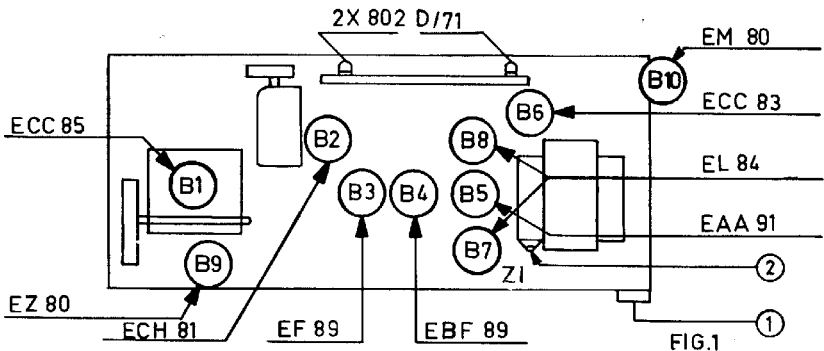

PHILIPS Service

ABC

RADIO

B5X14A/00/01/03

BEDIENING

- | | |
|---|-------------------------|
| 1 - Volumeregelaar | 8 - Afstemming |
| 2 - Netschakelaar | 9 - Monoschakelaar |
| 3 - P.U.-schakelaar | 10 - Stereoschakelaar |
| 4 - L.G.-schakelaar | 11 - Lage-tonenregeling |
| 5 - M.G.-schakelaar | 12 - Hoge-tonenregeling |
| 6 - K.G. 2 - schakelaar | 13 - Hoge-tonenregeling |
| 5+6 - K.G. 3 - schakelaar (alleen -/01) | 14 - Balansregelaar |
| 7 - F.M.-schakelaar | |

SERVICE INFORMATION										
---------------------	--	--	--	--	--	--	--	--	--	--

B5X14A/00/03

5	505323344	5789658	57555610	60 59	53157	11	16	17	19	20	21	22	23	24	25	26	27	28	29	30	31	32	33	34	35	36	37	38	39	40	41	42	43	44	45	46	47	48	49	50	51	52	53	54	55	56	57	58	59	60	61	62	63	64	65	66	67	68	69	70	71	72	73	74	75	76	77	78	79	80	81	82	83	84	85	86	87	88	89	90	91	92	93	94	95	96	97	98	99	100
---	-----------	---------	----------	-------	-------	----	----	----	----	----	----	----	----	----	----	----	----	----	----	----	----	----	----	----	----	----	----	----	----	----	----	----	----	----	----	----	----	----	----	----	----	----	----	----	----	----	----	----	----	----	----	----	----	----	----	----	----	----	----	----	----	----	----	----	----	----	----	----	----	----	----	----	----	----	----	----	----	----	----	----	----	----	----	----	----	----	----	----	----	-----