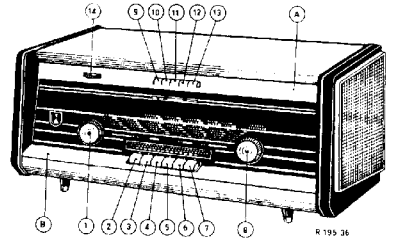

PHILIPS Service

ABC

RADIO

B5X14A/00/01/03

BEDIENING

- | | |
|---|-------------------------|
| 1 - Volumeregelaar | 8 - Afstemming |
| 2 - Netschakelaar | 9 - Monoschakelaar |
| 3 - P.U.-schakelaar | 10 - Stereoschakelaar |
| 4 - L.G.-schakelaar | 11 - Lage-tonenregeling |
| 5 - M.G.-schakelaar | 12 - Hoge-tonenregeling |
| 6 - K.G. 2 - schakelaar | 13 - Hoge-tonenregeling |
| 5+6 - K.G. 3 - schakelaar (alleen -/01) | 14 - Balansregelaar |
| 7 - F.M.-schakelaar | |

SERVICE INFORMATION										
---------------------	--	--	--	--	--	--	--	--	--	--

B5X14A/00/03

5	505323344	5789658	57555610	60 59	53157	11	16	17	19	20	21	22	23	24	25	26	27	28	29	30	31	32	33	34	35	36	37	38	39	40	41	42	43	44	45	46	47	48	49	50	51	52	53	54	55	56	57	58	59	60	61	62	63	64	65	66	67	68	69	70	71	72	73	74	75	76	77	78	79	80	81	82	83	84	85	86	87	88	89	90	91	92	93	94	95	96	97	98	99	100
---	-----------	---------	----------	-------	-------	----	----	----	----	----	----	----	----	----	----	----	----	----	----	----	----	----	----	----	----	----	----	----	----	----	----	----	----	----	----	----	----	----	----	----	----	----	----	----	----	----	----	----	----	----	----	----	----	----	----	----	----	----	----	----	----	----	----	----	----	----	----	----	----	----	----	----	----	----	----	----	----	----	----	----	----	----	----	----	----	----	----	----	----	-----